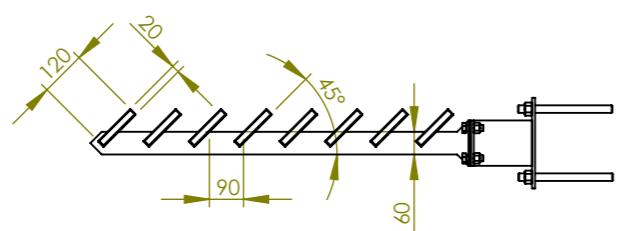

Karta katalogowa - Łamacz Światła Bezramkowy LSBR - wymiar przykładowy 3500x1000 mm (dopasowywany pod zamówienie)

CHYBA ŻE OKREŚLONO INACZEJ: WYMIARY SĄ W MILIMETRACH WYKOŃCZENIE POWIERZCHNI: TOLERANCJE: LINIOWA: KĄTOWA:		WYKOŃCZENIE: surowe alu RAL na zamówienie		STEP OSTRE KRAWĘDZIE	NIE SKALUJ RYSUNKU	POPRAWKA
					Rysunek jest własnością Alupro S.C. Kopiowanie i używanie bez zezwolenia narusza prawa autorskie	
NARYS.	M. Kubiak	PODPIS	DATA	TYTUŁ: Lamacz Światła LSBR 3500x1000		
SPRAWDZ.				NR RYSUNKU 2021.05.06.01 rev. 0		
ZATWIER.				MATERIAŁ: AW6063 aluminium		
WYPROD.				WAGA: XXX kg		
Z.JAKOŚCI				SKALA:1:20		
					ARKUSZ 1 Z 1	