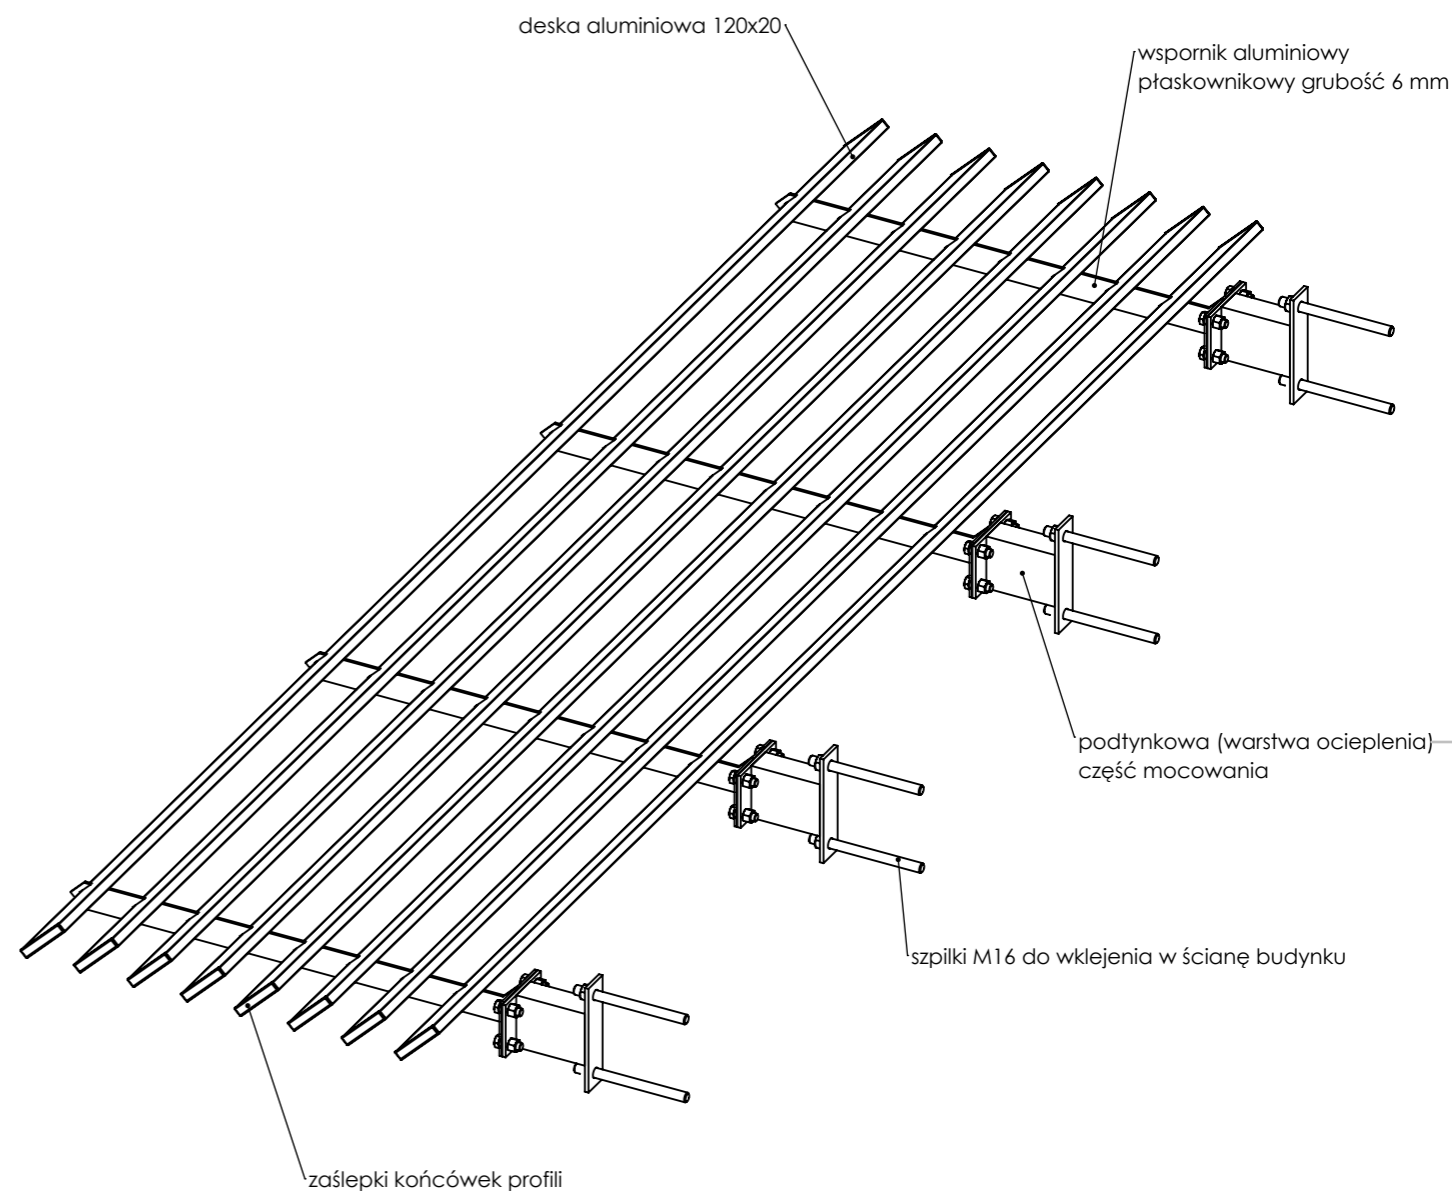

Karta katalogowa - Łamacz Światła Bezramkowy LSBR - wymiar przykładowy 3500x1000 mm (dopasowywany pod zamówienie)

CHYBA ŻE OKREŚLONO INACZEJ: WYMIARY SĄ W MILIMETRACH WYKOŃCZENIE POWIERZCHNI: TOLERANCJE: LINIOWA: KĄTOWA:		WYKOŃCZENIE: surowe alu RAL na zamówienie		STEP OSTRE KRAWĘDZIE	NIE SKALUJ RYSUNKU	POPRAWKA
					Rysunek jest własnością Alupro S.C. Kopiowanie i używanie bez zezwolenia narusza prawa autorskie	
NARYS.	M. Kubiak	PODPIS	DATA	TYTUŁ: Lamacz Światła LSBR 3500x1000		
SPRAWDZ.				NR RYSUNKU 2021.05.06.01 rev. 0		
ZATWIER.				MATERIAŁ: AW6063 aluminium		
WYPROD.				WAGA: XXX kg		
Z.JAKOŚCI				SKALA:1:20		
					ARKUSZ 1 Z 1	