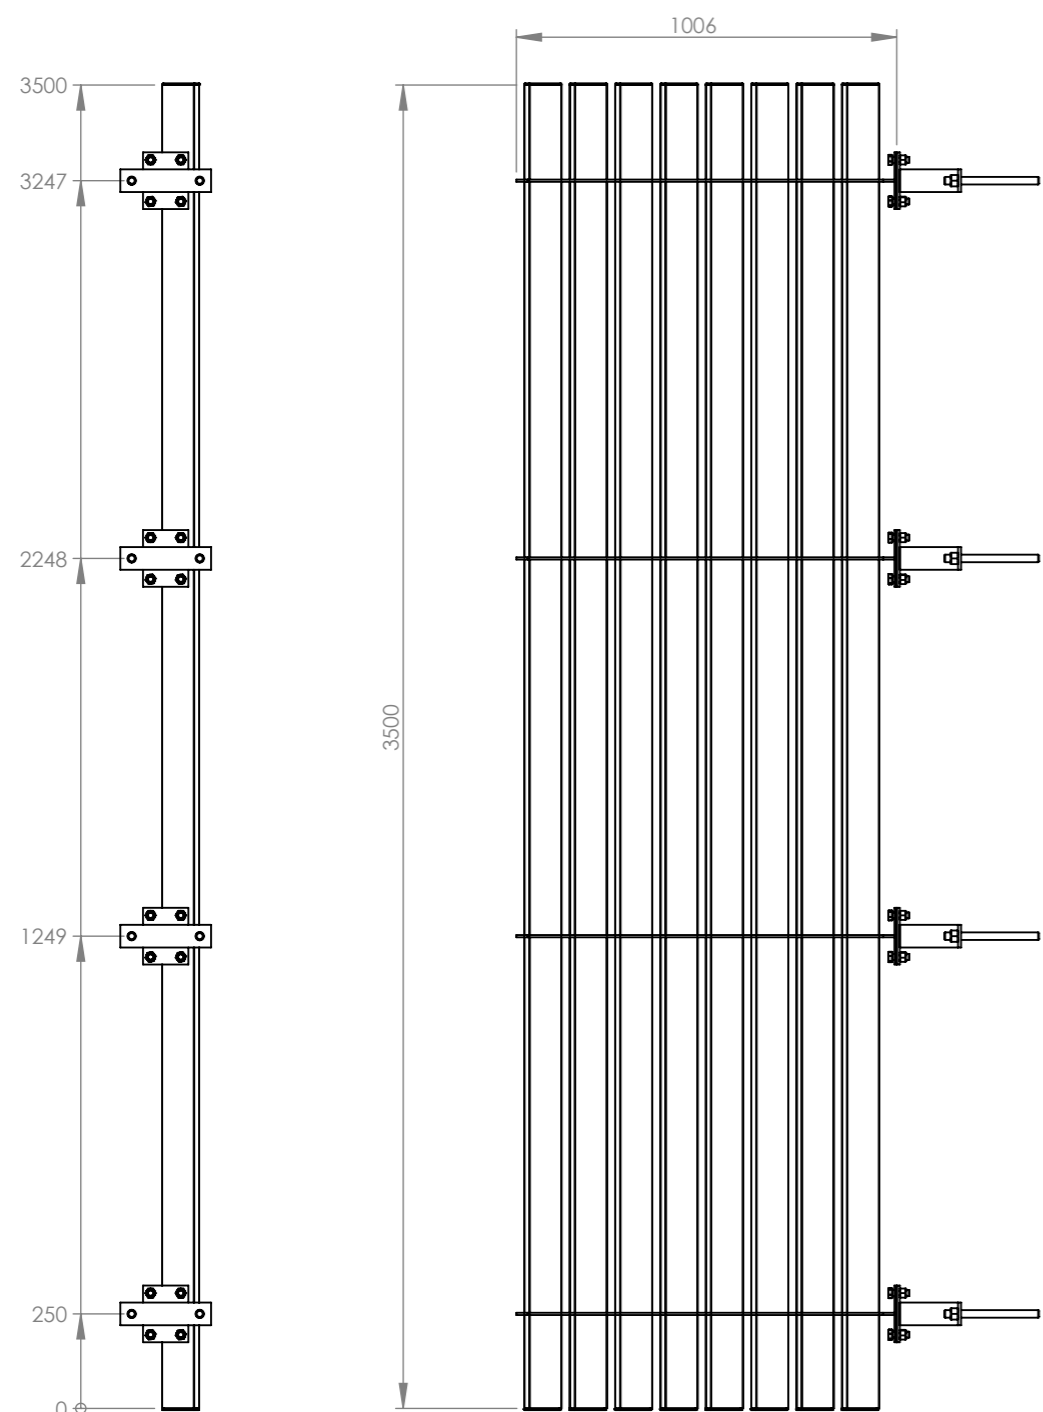

Karta katalogowa - Łamacz Światła Bezramkowy LSBR - wymiar przykładowy 3500x1000 mm (dopasowywany pod zamówienie)

CHYBA ŻE OKREŚLONO INACZEJ: WYMIARY SĄ W MILIMETRACH WYKOŃCZENIE POWIERZCHNI: TOLERANCJE: LINIOWA: KĄTOWA:		WYKOŃCZENIE: surowe alu RAL na zamówienie		STEP OSTRE KRAWĘDZIE	NIE SKALUJ RYSUNKU	POPRAWKA
					Rysunek jest własnością Alupro S.C. Kopiowanie i używanie bez zezwolenia narusza prawa autorskie	
NARYS.	M. Kubiak	PODPIS	DATA	TYTUŁ: Lamacz Światła LSBR 3500x1000		
SPRAWDZ.				NR RYSUNKU 2021.05.06.01 rev. 0		
ZATWIER.				MATERIAŁ: AW6063 aluminium		
WYPROD.				WAGA: XXX kg		
Z.JAKOŚCI				SKALA:1:20		
					ARKUSZ 1 Z 1	