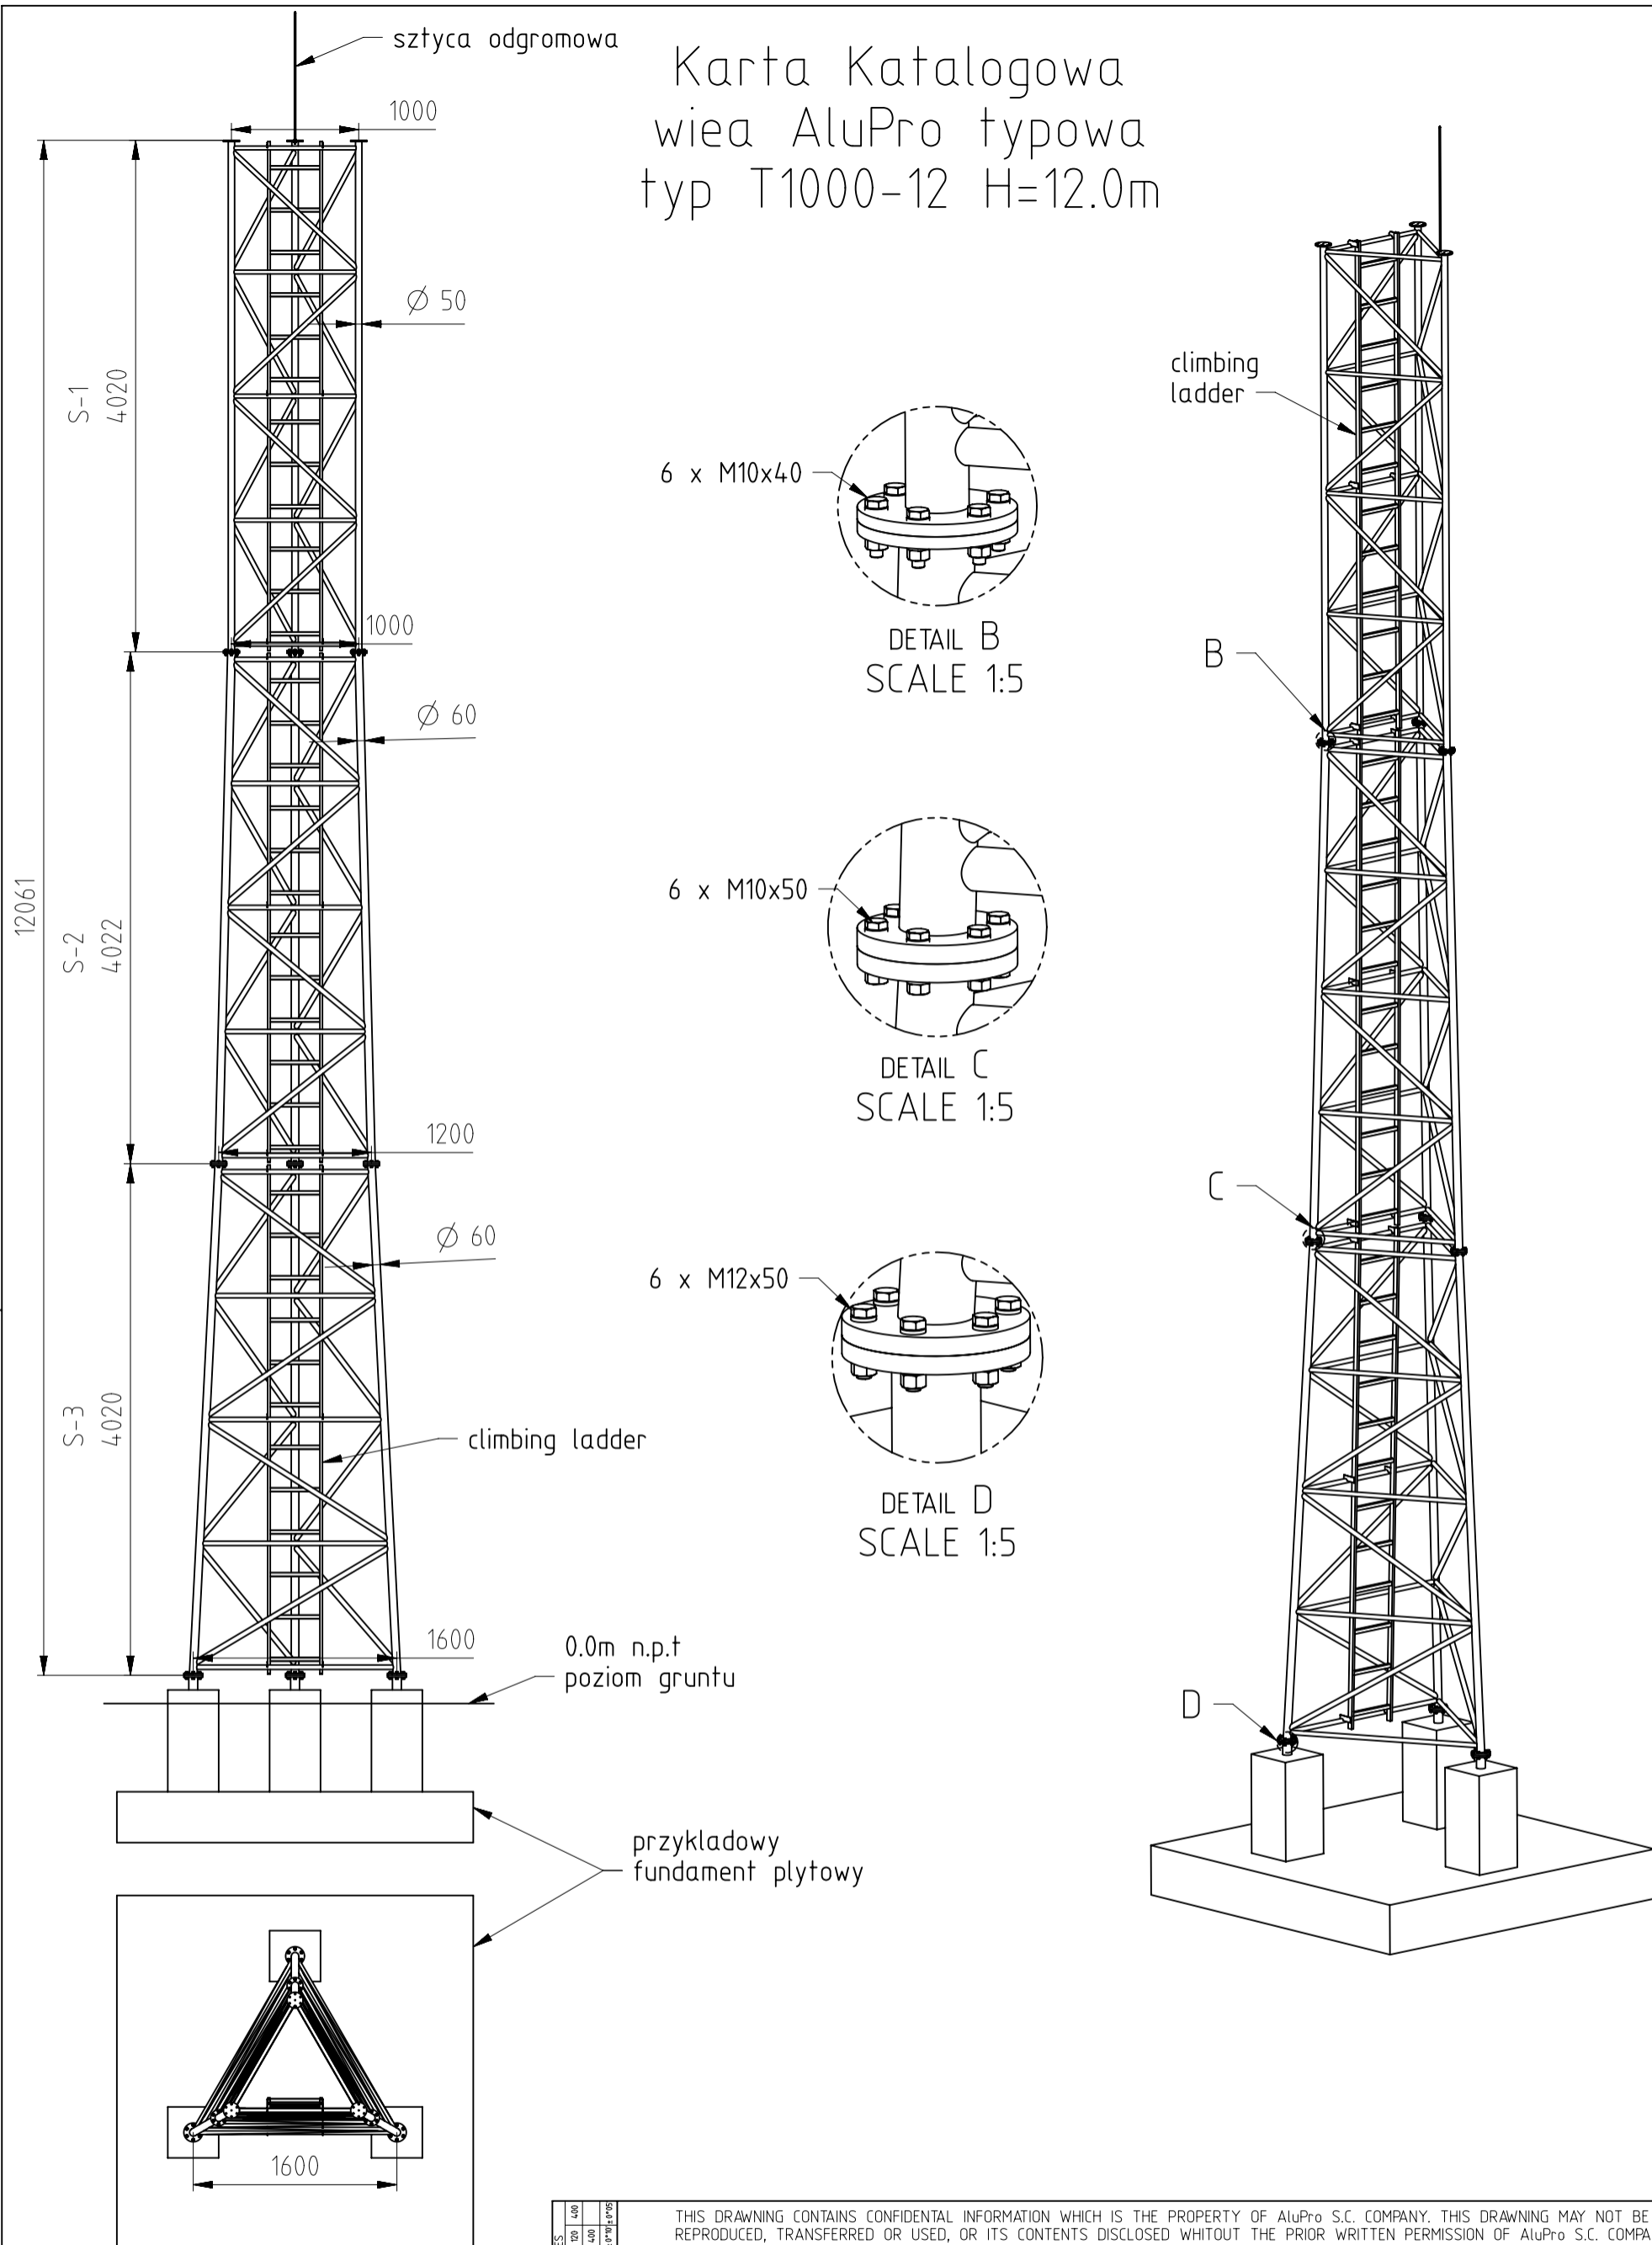

Karta Katalogowa wieza AluPro typowa typ T1000-12 H=12.0m

Podstawowe dane techniczne:

Wysokosc: 12.0m
 Ciezar: 104kg
 Szerokosc trzonu
 na szczycie: 1.0m
 Szerokosc trzonu
 przy podstawie: 1.6m
 maksymalne obciazenie: 1.5m²
 material: stop aluminium
 AW6063T6

<small>ISO 2768-1:2008 "M" SERIES</small> <small>ISO 2768-2:2008 "M" SERIES</small> <small>TOLERANCES UNLESS OTHERWISE SPECIFIED</small>				THIS DRAWING CONTAINS CONFIDENTIAL INFORMATION WHICH IS THE PROPERTY OF AluPro S.C. COMPANY. THIS DRAWING MAY NOT BE REPRODUCED, TRANSFERRED OR USED, OR ITS CONTENTS DISCLOSED WITHOUT THE PRIOR WRITTEN PERMISSION OF AluPro S.C. COMPANY			
MATERIAL:	AW6063T6		QUANTITY:	DRAWN BY:	D.Wojciechowski		
MACHINE:				DATE:	27-07-2018		
DRAWING PREPARED FOR:	AluPro			CHECKED BY:			
TITLE:	Karta katalogowa Wieza aluminiowa typ T1000-12W			3D FILE:			
FIRST ANGLE PROJECTION:	AluPro s.c.			SCALE:	1 : 20	SHEET: 1 of 1	
				JOB NUMBER:			
				DRAWING NO°:	2018.07.27.01A	REV: A	